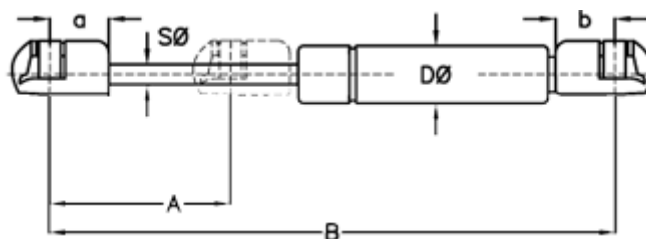

Varenummer: 048462RK  
Beskrivelse: Stabilus Lift-O-Mat Gasfjeder 8462RK 380N  
08 056 0380 Uden kugletap.  
Note: Bruges typisk til køkkenlåger

## Mål

a = 18

A = 55

B = 194,5 +/-1

b = 18

Befæstigelse = Uden kugletap

D Ø = 16

Materiale = Kunststof

S Ø = 8